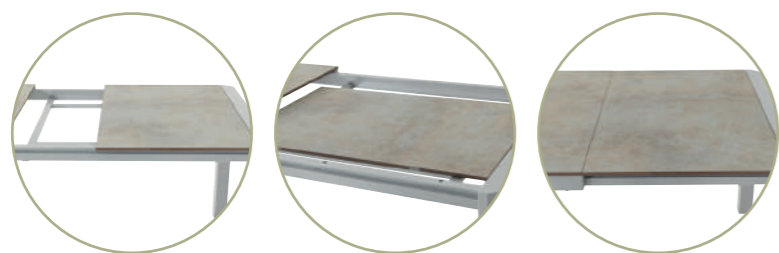

S našou osvedčenou rozťahovacou funkciou využijete vždy celú dĺžku stola.

Kreslo Bilbao (stohovateľné)
v pieskovej farbe

Hliníkový rozťahovací stôl Sevilla
157-217 cm | 220-280 cm

Set Sevilla XL

Set Sevilla XL