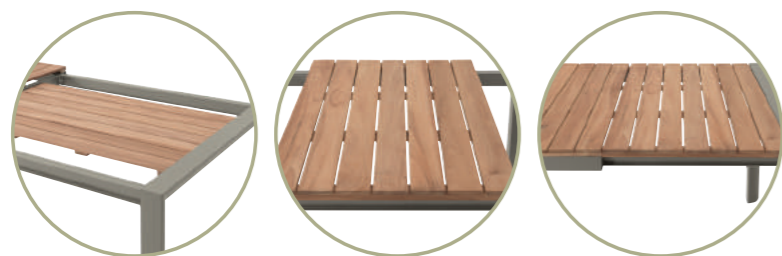

Set Palma

Výsledok tradičného stolárskeho remesla – kombinácia robustného no napriek tomu ľahkého, počasiu odolného hliníka s príťažlivou tиковou doskou. S funkciou predĺženia stola a elegantným vzhľadom sa stáva jasnou voľbou.

Alternatíva, ak máte málo miesta

Stôl Palma XS
890ATT1 | 92/92/75 cm
499,-