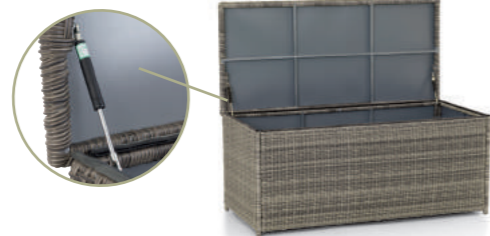

Skladovací box malý | veľký

Naše skladovacie boxy sú čiastočne vodeodolné, ak sú umiestnené na voľnom priestranstve. Lepšiu vodeodolnosť získate pomocou ochranného obalu.

Pokiaľ je Váš box umiestnený pod striedkou, ochranný obal nie je potrebný.