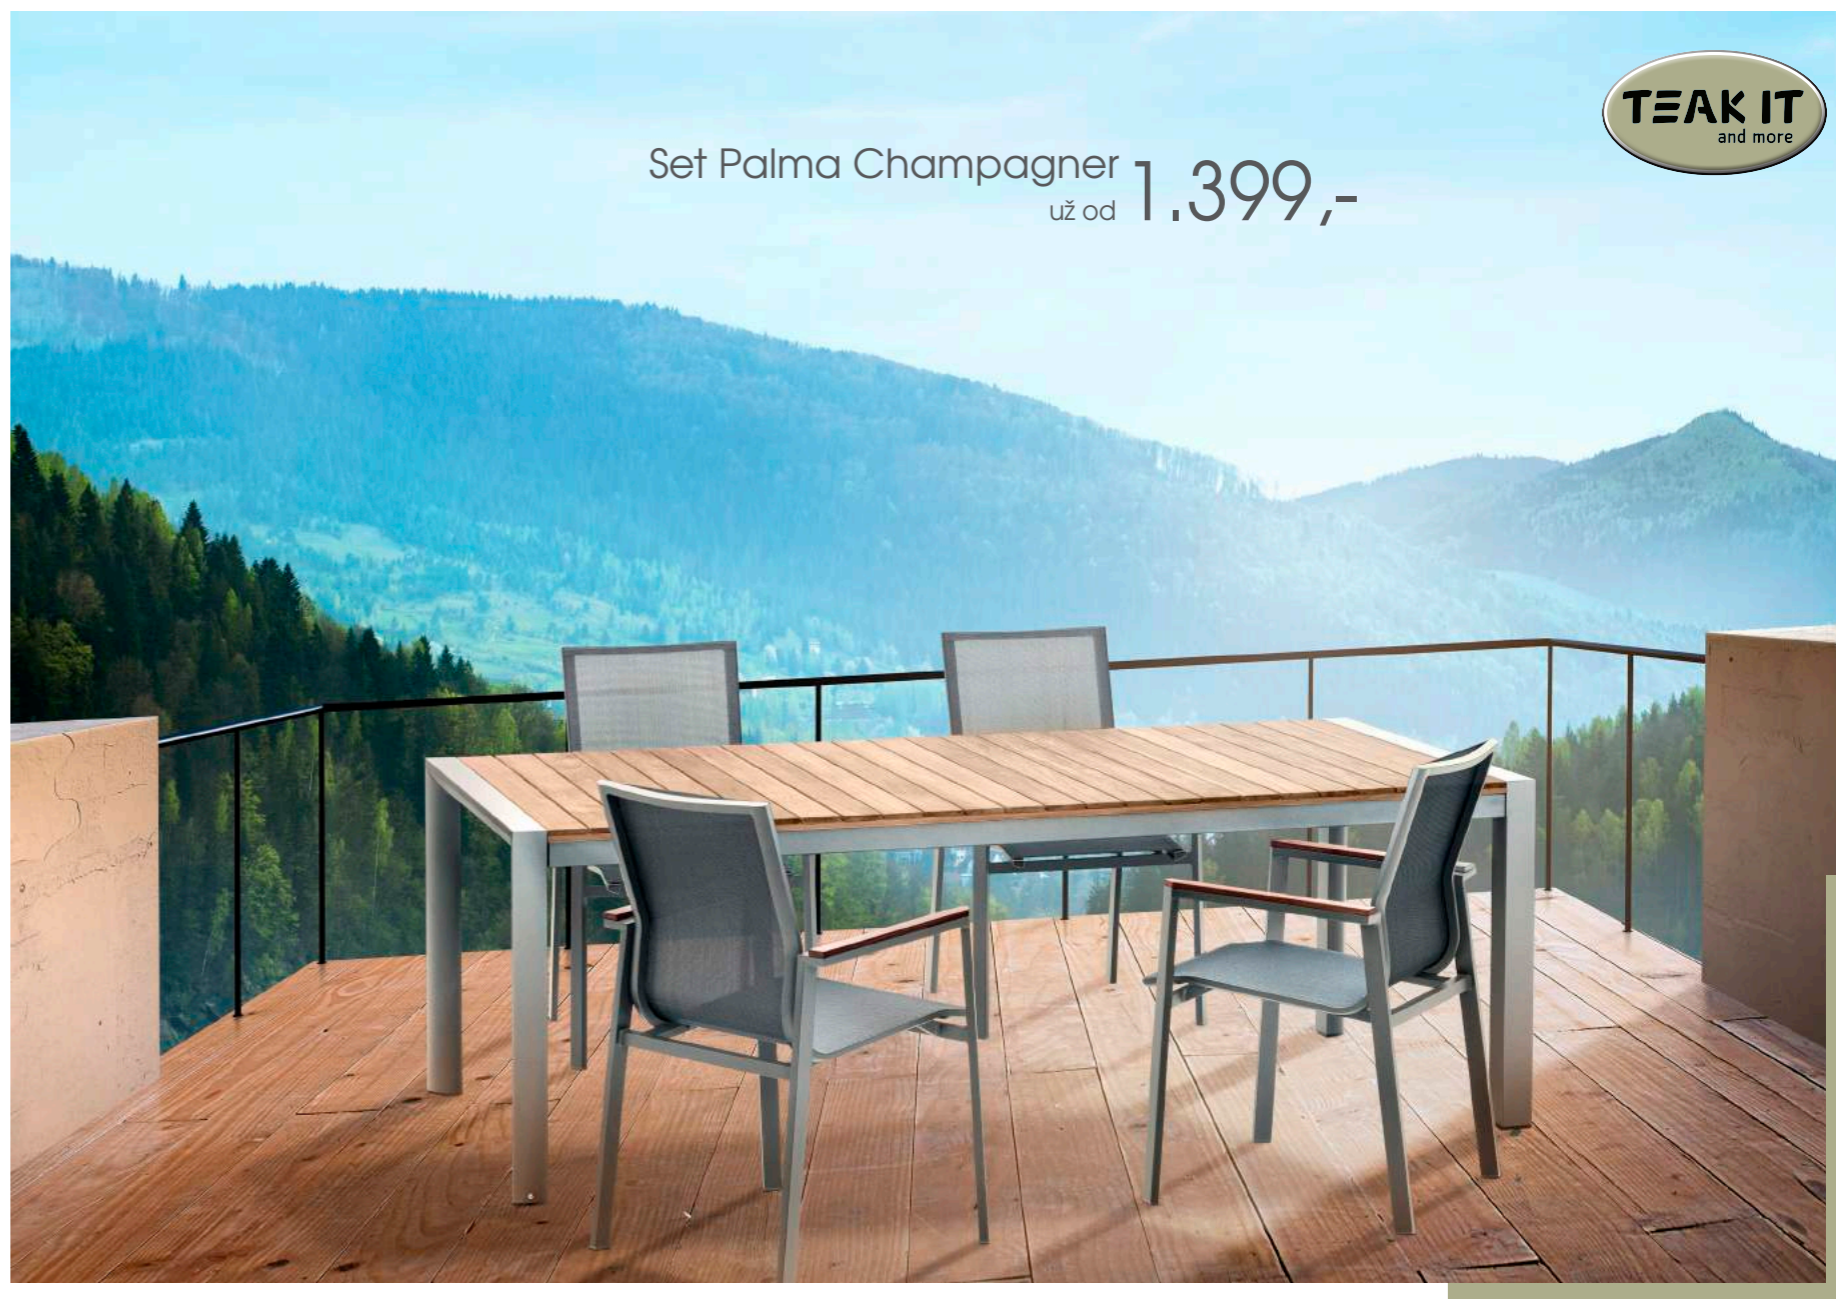

Set Palma Champagner
už od 1.399,-

Set Palma XL Champagner

		d	š	v	
1 rozťahovací stôl Palma XL	890ATT4E-C	220-280	100	75	Výhodná cena: 1.799,-
6 kresiel Alicante (stohovateľné)	CAT-100	57	62	90	

Set Palma Champagner

		d	š	v	
1 rozťahovací stôl Palma	890ATT2E-C	160-220	92	75	Výhodná cena: 1.399,-
4 kreslá Alicante (stohovateľné)	CAT-100	57	62	90	

rozťahovací stôl Palma XL	890ATT4E-C	220-280	100	75	1.249,-
rozťahovací stôl Palma	890ATT2E-C	160-220	92	75	1.049,-
kreslo Alicante (stohovateľné)	CAT-100	57	62	90	125,-

Ochranné obaly

rozťahovací stôl Palma XL	UZ-CV-T-006				
rozťahovací stôl Palma	UZ-CV-T-006-1				
kreslo Alicante (až do 8 kresiel)	UZ-DC-0456				

% Všetky zvýhodnené ceny za sety platia tak, ako sú tu uvedené. Radi Vám tiež vypočítame najlepšiu cenu setu podľa Vášho výberu.

89,-
79,-
79,-