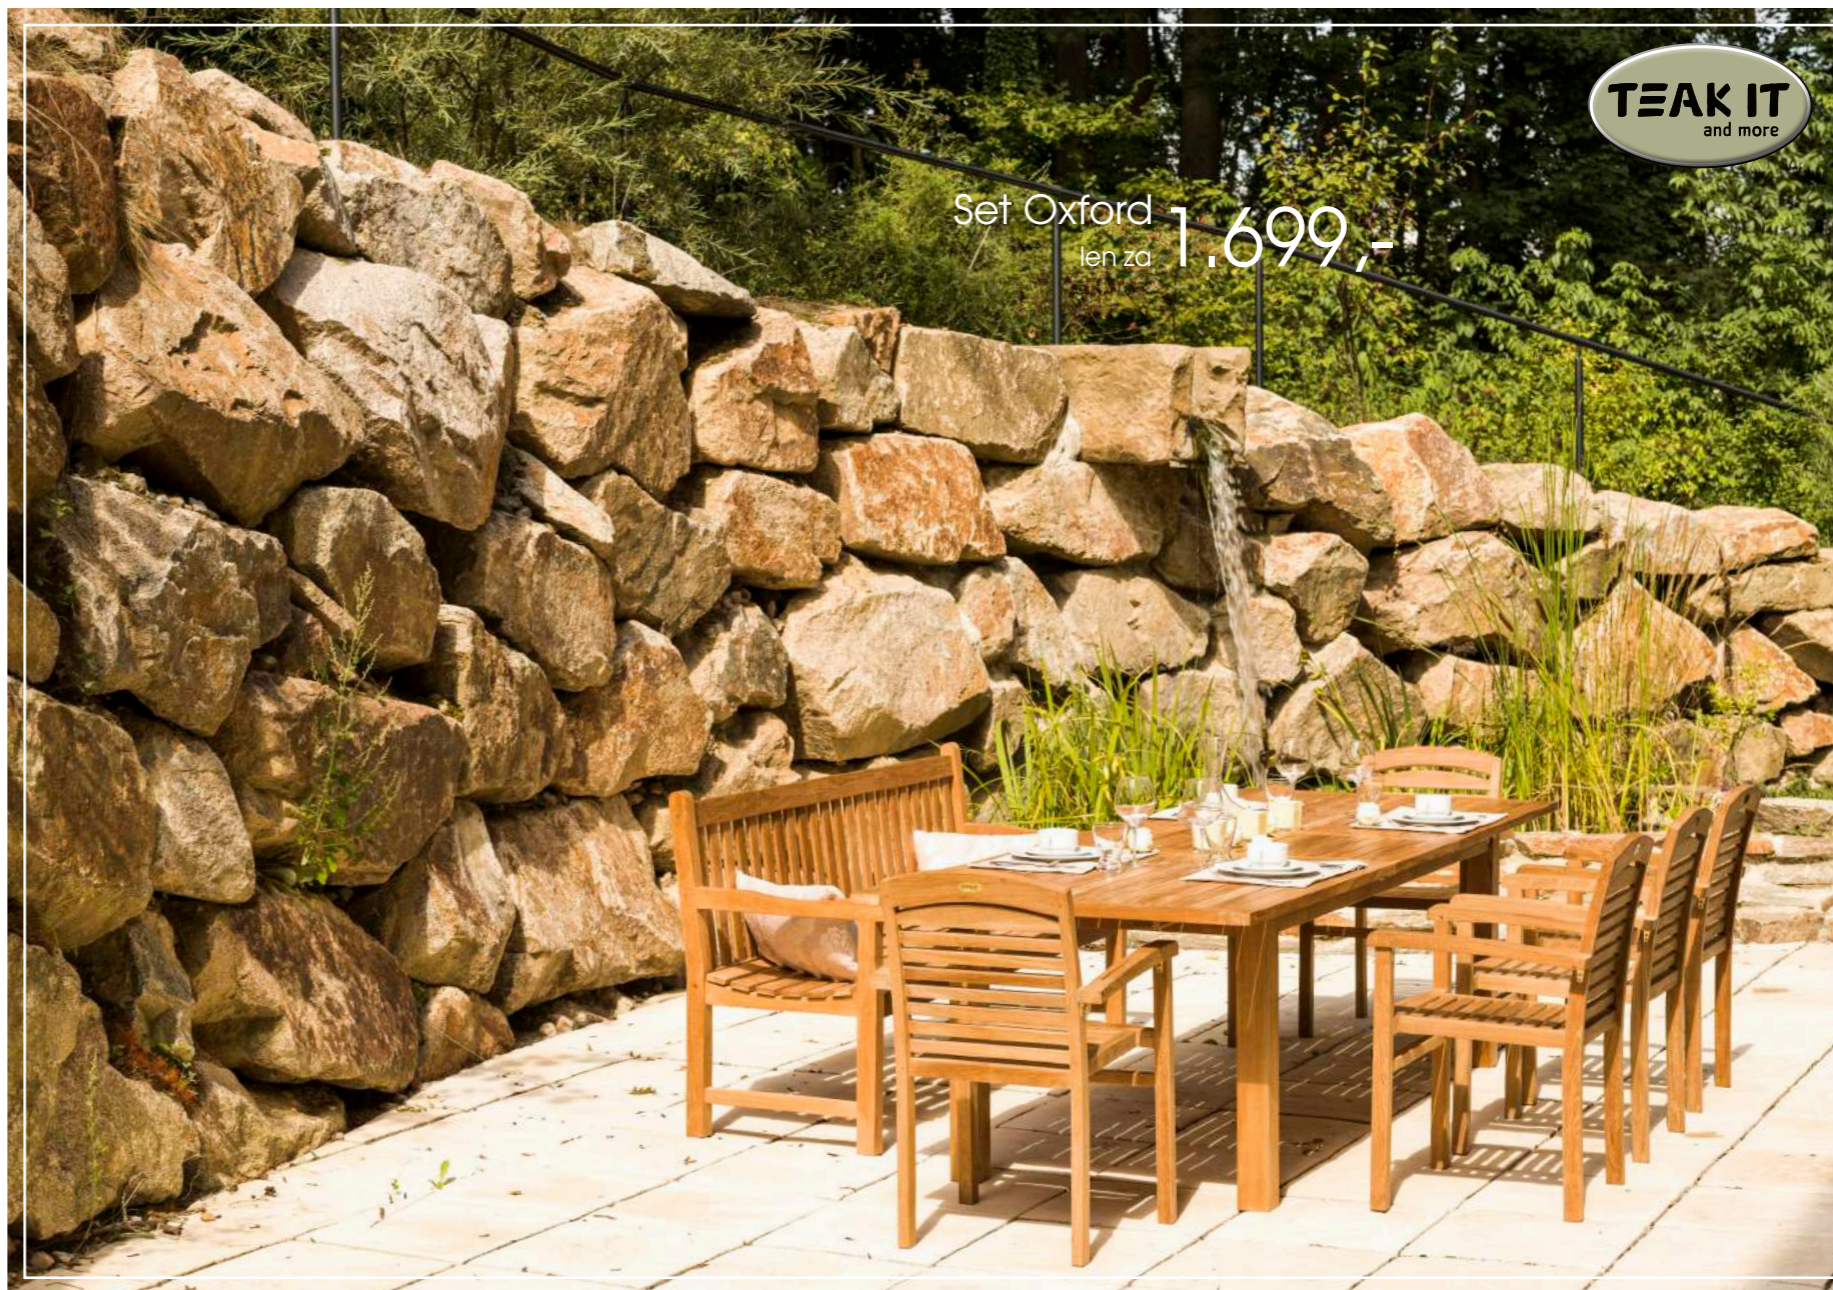

TEAK IT
and more

Set Oxford
len za 1.699,-

Set Oxford

		d	š	v	
1 rozťahovací stôl Oxford	CV-T-018	220-280	100	77,5	
5 kresiel Livingston (stohovateľné)	CV-S-205	56	58,5	93	
1 lavica Selina	CV-B-401	180	65	91	Výhodná cena: 1.699,-

rozťahovací stôl Oxford	CV-T-018	220-280	100	77,5	919,-
kreslo Livingston (stohovateľné)	CV-S-205	56	58,5	93	125,-
lavica Selina	CV-B-401	180	65	91	439,-

Ochranné obaly

kreslo Livingston (až do 8 kresiel)	UZ-DC-0456				79,-
rozťahovací stôl Oxford	UZ-CV-T-006				89,-

Podušky na sedenie

kreslo Livingston	CV-A-800				19,-
lavica Selina	CV-A-803				49,-