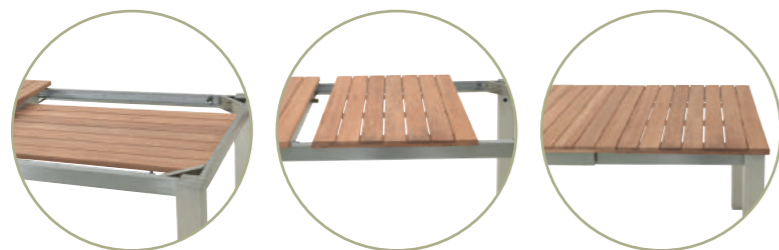

Set Göteborg

Ušľachtilá oceľ a tík - kombinácia dvojice materiálov, spájajúca exkluzívnu hodnotu a najvyššiu odolnosť.

Vďaka premyslenej rozťahovacej funkcii využijete vždy celú dĺžku stola Göteborg.

Príklad

Set Göteborg s rozťahnutým stolom, doplnený lavicou Stockholm XL