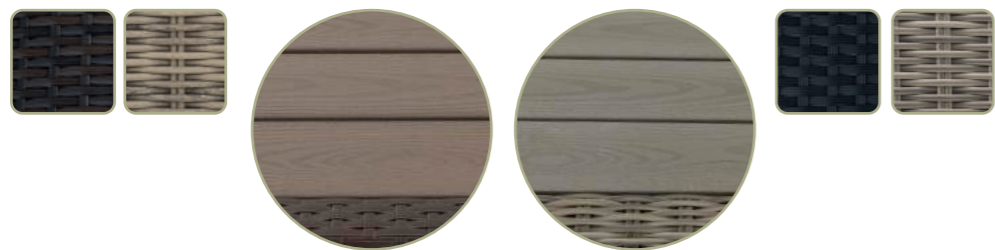

Dodatočné poťahy

kreslo Sydney	AR-DC-0456				9,-
lavica Sydney	AR-DC-0468				25,-

Set Melbourne

Lákavý jedáľenský set Melbourne ponúka jasnú pohostinnosť pre Vašu terasu a záhradu.

Počasiu odolné dosky stola Melbourne v hnedom a šedom prevedení garantujú dlhodobú radosť s týmto setom.