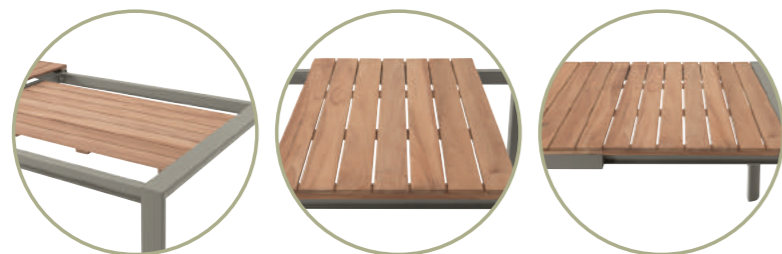

Set Palma Champagner

Set Palma Champagner je „svetlejšou“ alternatívou setu Palma.
Detská narodeninová oslava alebo len cinknutie šampanským v kruhu priateľov –
nezáleží na príležitosti – 10 ľudí si pohodlne vychutná spoločnú atmosféru.

Pomocou modernej funkcie rozťahovania využijete vždy celú dĺžku stola.