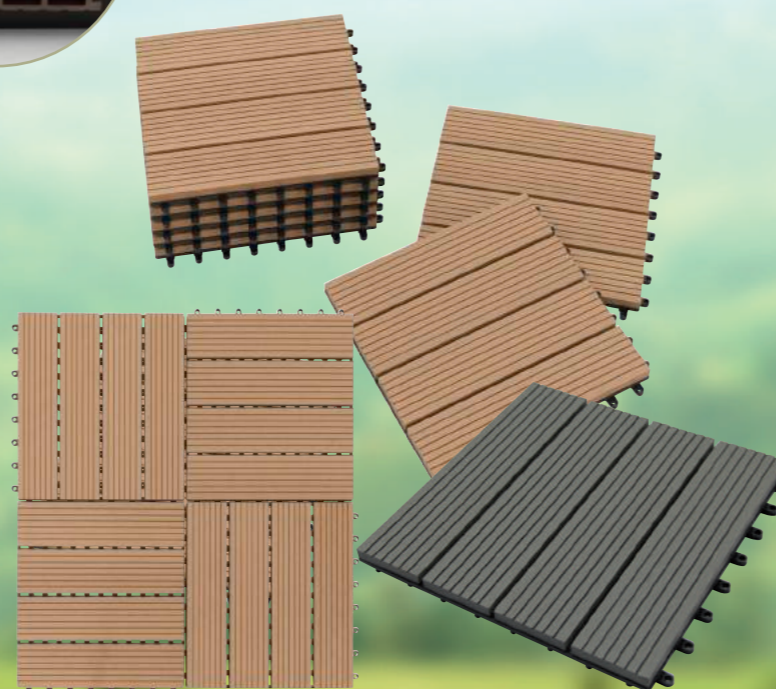

Varianta polozenia dlaždíc

Podkladová konštrukcia (YLG4030A)	40 x 30 x 2.200 mm	3,7 bm/m² (každých 30 cm)	9,90 €/kus
Hliníková uzatváracia lišta (YPJ-BD2)	35 x 45 x 2.200 mm		11,90 €/kus
Štartovací a koncový klip (po 20 ks)			12,- €
Príslušenstvo: klipy + šróby (50 ks klipov/šróbov)			15,- €

Dodržte prosím bezpodmienečne predpisy na kladenie našich WPC terasových podláh. Tieto nájdete na stiahnutie na stránke www.teak-it.sk alebo v našich predajniach. Počas prvých dvoch rokov môže farba WPC terasovej podlahy vyblednúť o cca 10%.