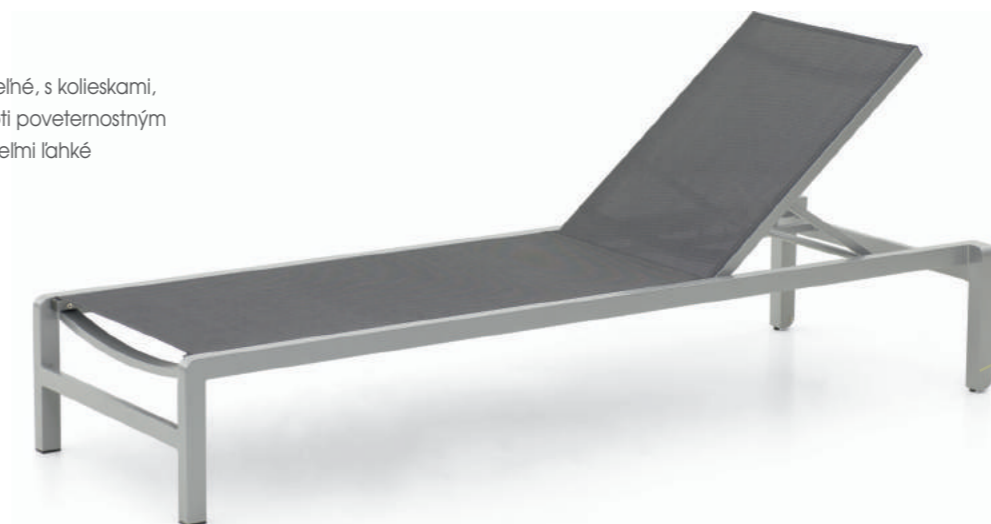

Ležadlo Acapulco

AF-L-090

d	š	v
210	76	51

259,-

Ležadlo Mallorca

polohovateľné, s kolieskami,
odolné proti poveternostným
vplyvom, veľmi ľahké

Ležadlo Mallorca

AF-L-059