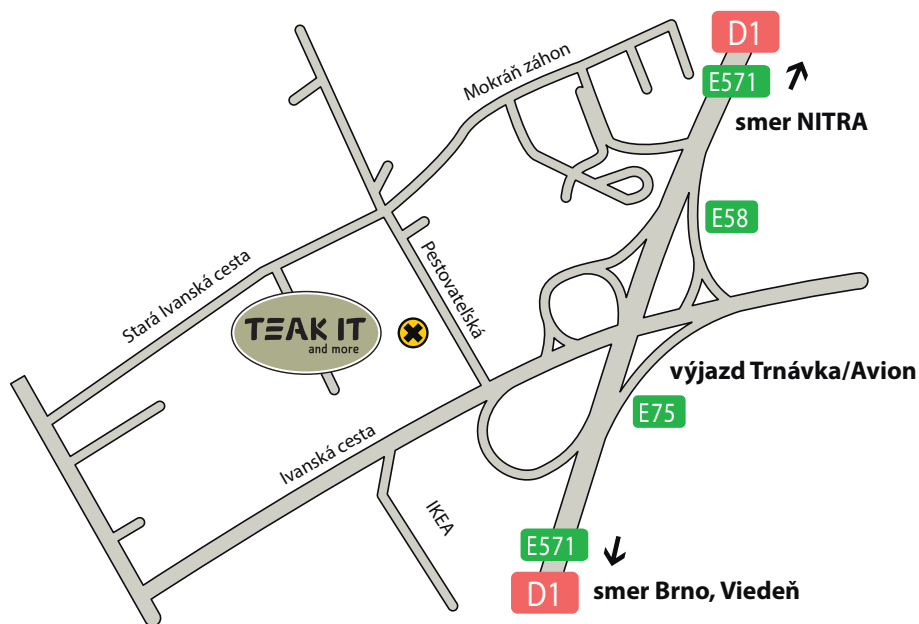

Vzorková predajňa a sklad Bratislava

OC KORZO
Pestovateľská 13
82104 Bratislava

Telefón: +421 (0)2 32 144 341-2

Popis cesty

Zo smeru NITRA odbočte z diaľnice – smer nákupné centrum AVION a Trnávka. Keď sa dostanete na Ivanskú cestu, hneď odbočte vpravo na Pestovateľskú ulicu a po 100 m odbočte vľavo na parkovisko.

Zo smeru BRNO odbočte z diaľnice – smer nákupné centrum AVION a Trnávka, pokračujte na Galvaniho ulicu, na druhej križovatke so semaforom odbočte vpravo na Ivanskú cestu, po 300 m odbočte vľavo na Pestovateľskú ulicu a po 100 m odbočte vľavo na parkovisko.

Ak idete smerom z CENTRA, prejdite na Ivanskú cestu, 200 m za nákupným centrom AVION po 200 m odbočte vľavo na Pestovateľskú ulicu, po 100 m odbočte vľavo na parkovisko.

Všetky obrázky a texty sú chránené autorským zákonom. Farebnosť produktov v tomto katalógu nie je záväzná. Zvlášť pri drevenom nábytku môže vplyvom vonkajších faktorov dochádzať k farebným odchýlkám. Všetky ceny sú v Euro vrátane DPH. Chyby sadzby, tlačové chyby a zmeny cien sú vyhradené. Ceny sú platné od januára 2020.

Fotografie

Fotostudio Huger, www.studiohuger.at
Súkromné, www.shutterstock.com

Grafický návrh a úprava
Martin Hlavacek, www.werbeservice.at