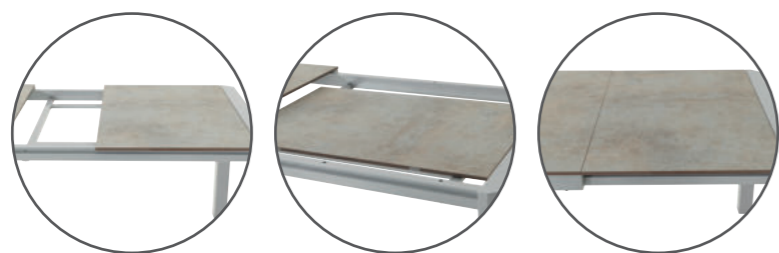

Set Sevilla

Pekné a odolné – to sú HPL-dosky rakúskej značky Fundermax, ktoré sa používajú pri našich rozťahovacích stoloch Sevilla.

S našou osvedčenou rozťahovacou funkciou využijete vždy celú dĺžku stola.