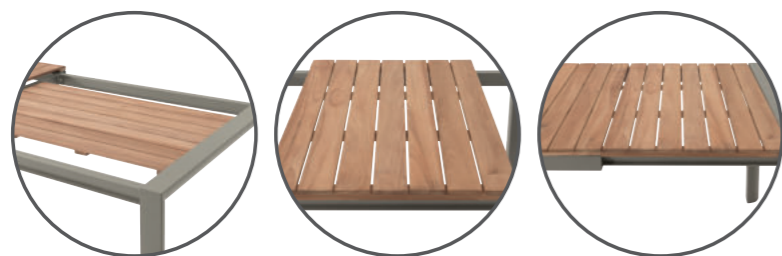

Ochranné obaly

rozťahovací stôl Caracas XL	UZ-CV-T-006	99,-
rozťahovací stôl Caracas	UZ-CV-T-006-1	89,-
kreslo Almería (až do 8 kresiel)	UZ-DC-0456	99,-

Set Palma

Výsledok tradičného stolárskeho remesla – kombinácia robustného no napriek tomu ľahkého, počasiu odolného hliníka s príťažlivou teakovou doskou. S funkciou predĺženia stola a elegantným vzhľadom sa stáva jasnou voľbou.