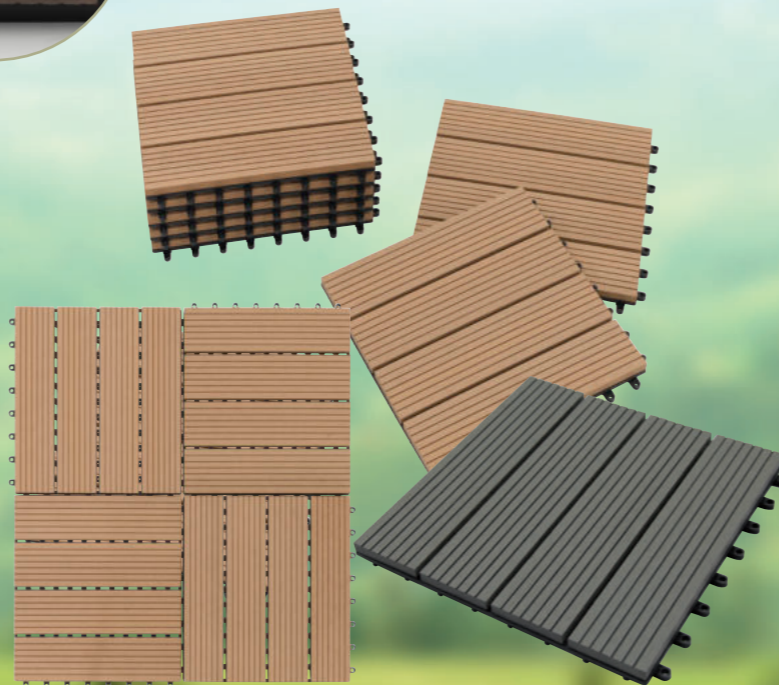

Možnosť uloženia dlaždíc

Podkladová konštrukcia (YLG4030A)	40 x 30 x 2.200 mm	3,7 bm/m² (každých 30 cm)	€ 11,-/kus
Hliníková uzatváracia lišta (YPJ-BD2)	35 x 45 x 2.200 mm		€ 13,-/kus
Štartovací a koncový klip (po 20 ks)			€ 14,-
Príslušenstvo: klipy + šróby (50 ks klipov/šróbov)			€ 18,-

Dodržte prosím bezpodmienečne predpisy na kladenie našich WPC terasových podláh. Tieto nájdete na stiahnutie na stránke www.teak-it.sk alebo v našich predajniach. Počas prvých dvoch rokov môže farba WPC terasovej podlahy vyblednúť o cca 10%.