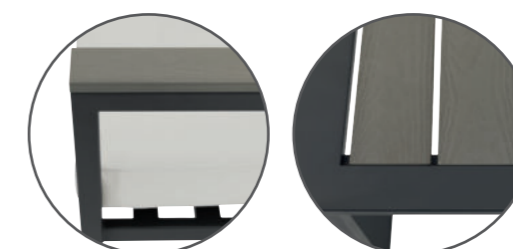

Do detailu presný, kvalitne zhotovený