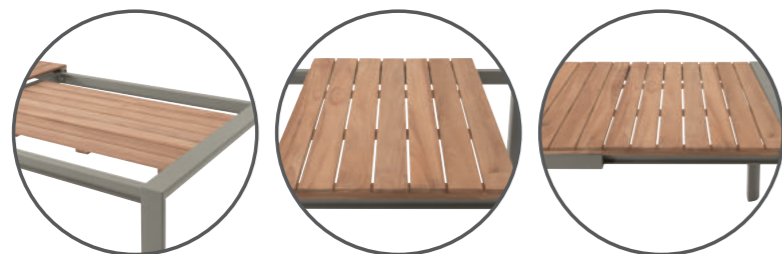

Ochranné obaly

rozťahovací stôl Palma XL
rozťahovací stôl Palma
kreslo Palma (až do 8 kresiel)

UZ-CV-T-006
UZ-CV-T-006-1
UZ-DC-0456

99,-
89,-
99,-

Set Palma Champagner

Set Palma Champagner je „svetlejšou“ alternatívou setu Palma. Detská narodeninová oslava alebo len cinknutie šampanským v kruhu priateľov – nezáleží na príležitosti – 10 ľudí si pohodlne vychutná spoločnú atmosféru.