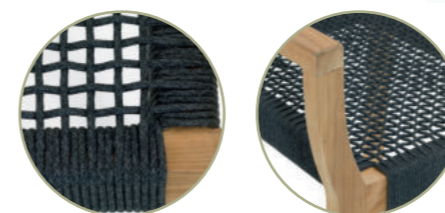

stohovateľné teakové drevo v kombinácii s počasiu odolným lanovým výpletom

57,5/61,5/88 cm

239,-