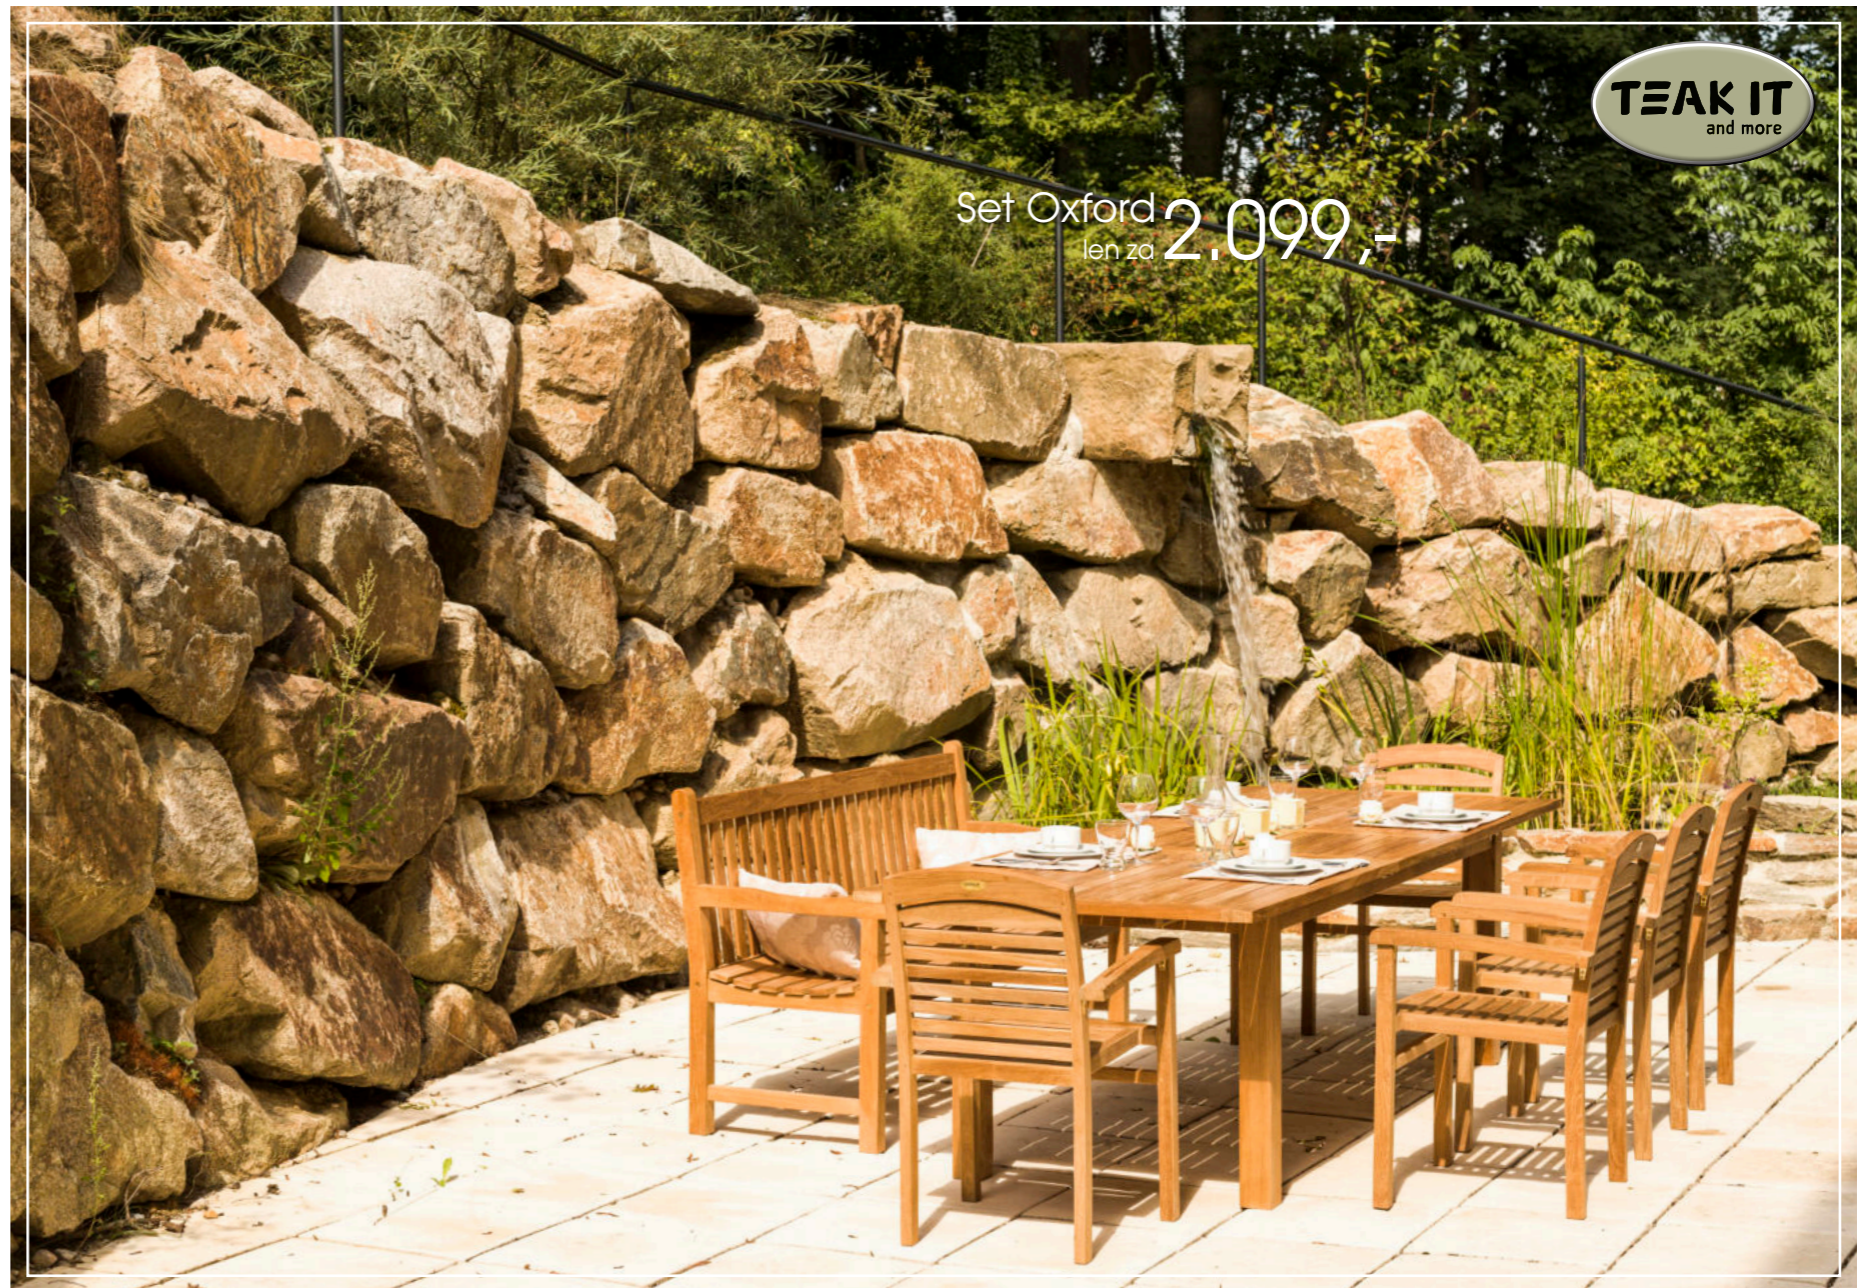

Jednoducho a rýchlo rozťahnutelný
z 220 cm na 280 cm

Kreslo Livingston
stohovateľné a elegantné

Lavica Selina
klasická teaková lavica
s mosadzným kovaním

Teak výhradne z prirodzenej výsadby

TEAK IT
and more