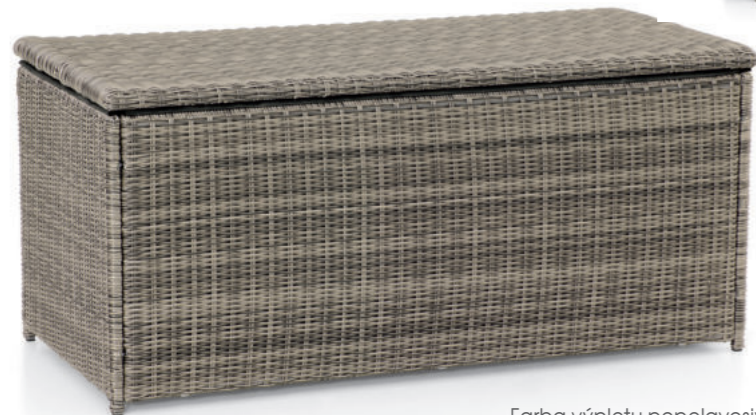

Farba výpletu popolavosivá

DC-0454-1 | 100/73/72 cm

389,-

DC-0454 | 160/78/72 cm

499,-

Ochranné obaly

box malý UZ-DC-0454-1 49,-

box veľký UZ-DC-0454 69,-

Barový set New York

Grandhotely minúleho storočia zaviedli „barovú kultúru“ vo vtedajších svetových metropolách.

Exkluzívne miesto úniku, miesto na hĺbanie a užívanie si –
toto všetko Vám prinášame s barovým setom New York.