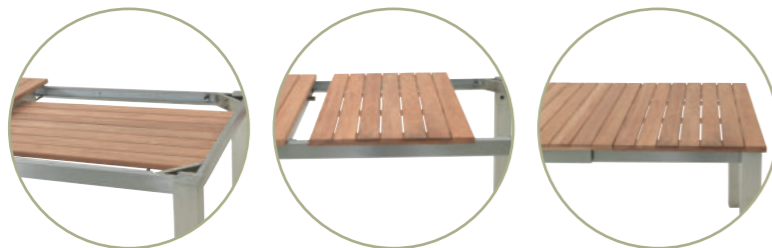

Podušky na sedenie

barová stolička Mykonos	CV-A-905	29,-
-------------------------	----------	------

Barový stôl Mykonos XL

CV-T-610
160/65/105 cm

599,-

NOVINKA
2022

Set Göteborg

Ušľachtilá oceľ a teak – kombinácia dvojice materiálov, spájajúca exkluzívnu hodnotu a najvyššiu odolnosť.

Vďaka premyslenej rozťahovacej funkcii využijete vždy celú dĺžku stola Göteborg.

Příklad

Set Göteborg s rozťahnutým stolom, doplnený lavicou Stockholm XL

Teak-ušľachtilá oceľ lavica Stockholm L | XL

BP-B-005
140/64/89 cm **599,-**